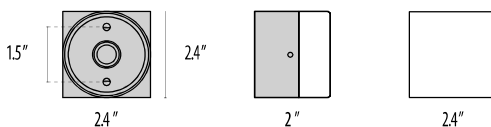

ALU
SQUARE MINI

Lumen Output	27K	3K	35K	4K	6K
Alu Square Full	58	70	83	95	120
Alu Square Shade	28	32	35	39	47
Alu Square Side 1	4	5	10	14	24
Alu Square Side 4	2	4	8	13	22
Alu Square Trim	46	57	68	79	102